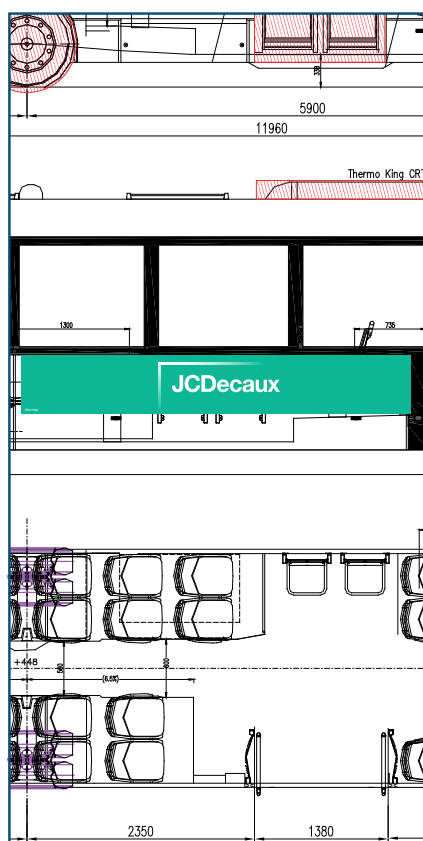

Side 4 m

400 x 60 cm

JCDecaux Metro Bus Tram

13/01/2022

Technical Specifications

Quality - size

- Size: 400 x 60 cm
- Technical data: Black-backed adhesive vinyl poster

Direct link to template:

<https://www.jcdecaux-belux.com/fr/gabarit-mbt/side-4m-10>

Technical Specifications

High resolution PDF files (720dpi, version 1.5 or lower), scale 1:10, containing a 5 mm bleed area in accordance with the available templates.

- Format : 400 x 60 cm
- Données techniques : Affiche vinyle adhésif dos noir

Lien direct vers le gabarit :

<https://www.jcdecaux-belux.com/fr/gabarit-mbt/side-4m-10>

Spécifications techniques

Fichiers PDF haute-résolution (720dpi, version 1.5 ou inférieur) à l'échelle 1:10 contenant 5mm de débord conformément aux gabarits disponibles.

- Formaat: 400 x 60 cm
- Technische gegevens: Zelfklevende posters met zwarte lijm

Rechtstreekse link naar het gabarit-schema:

<https://www.jcdecaux-belux.com/fr/gabarit-mbt/side-4m-10>

Technische kenmerken