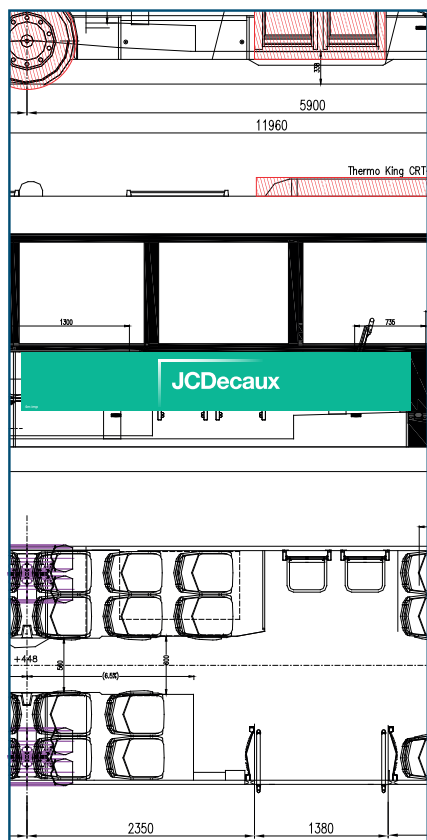

Side 4 m

400 x 60 cm

JCDecaux Metro Bus Tram

13/01/2022

Technical Specifications

Quality - size

- Size: 400 x 60 cm
- Technical data: Black-backed adhesive vinyl poster

Direct link to template:

Files

Final files have to be sent in PDF format, by mail or using Wettransfer to mbt-air@jcdecaux.com

Side 4 m

400 x 60 cm

JCDecaux Metro Bus Tram

13/01/2022

Specifications Techniques

Qualité - format

- Format : 400 x 60 cm
- Données techniques : Affiche vinyle adhésif dos noir

Lien direct vers le gabarit :

<https://www.jcdecaux-belux.com/fr/gabarit-mbt/side-4m-10>

Spécifications techniques

Fichiers PDF haute-résolution (720dpi, version 1.5 ou inférieur) à l'échelle 1:10 contenant 5mm de débord conformément aux gabarits disponibles.

- Formaat: 400 x 60 cm
- Technische gegevens: Zelfklevende posters met zwarte lijm

Rechtstreekse link naar het gabarit-schema:

<https://www.jcdecaux-belux.com/fr/gabarit-mbt/side-4m-10>

Technische kenmerken