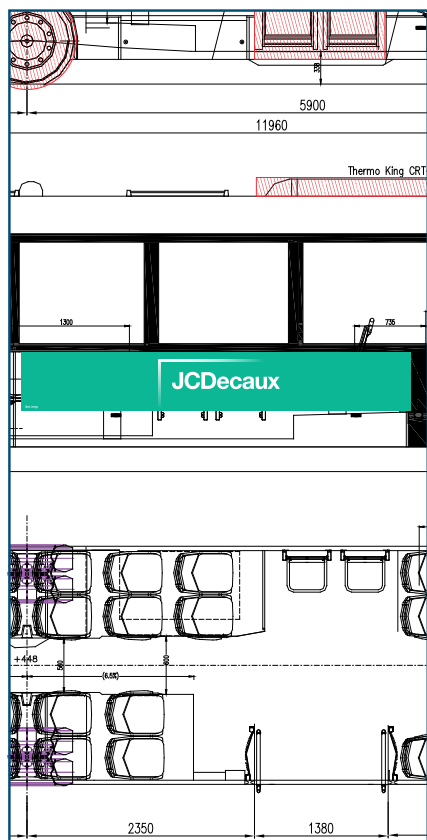

Side 4 m

400 x 60 cm

JCDecaux Metro Bus Tram

13/01/2022

Technical Specifications

Quality - size

- Size: 400 x 60 cm
- Technical data: Black-backed adhesive vinyl poster

Direct link to template:

- Format : 400 x 60 cm
- Données techniques : Affiche vinyle adhésif dos noir

Lien direct vers le gabarit :

<https://www.jcdecaux-belux.com/fr/gabarit-mbt/side-4m-10>

Spécifications techniques

Fichiers PDF haute-résolution (720dpi, version 1.5 ou inférieur) à l'échelle 1:10 contenant 5mm de débord conformément aux gabarits disponibles.

Fichiers

Les fichiers finaux sont à envoyer au format PDF soit par mail ou via Wettransfer à : mbt-air@jcdecaux.com

Side 4 m

400 x 60 cm

JCDecaux Metro Bus Tram

13/01/2022

Technische kenmerken

Kwaliteit - formaat

- Formaat: 400 x 60 cm
- Technische gegevens: Zelfklevende posters met zwarte lijm

Rechtstreekse link naar het gabarit-schema:

<https://www.jcdecaux-belux.com/fr/gabarit-mbt/side-4m-10>

Technische kenmerken