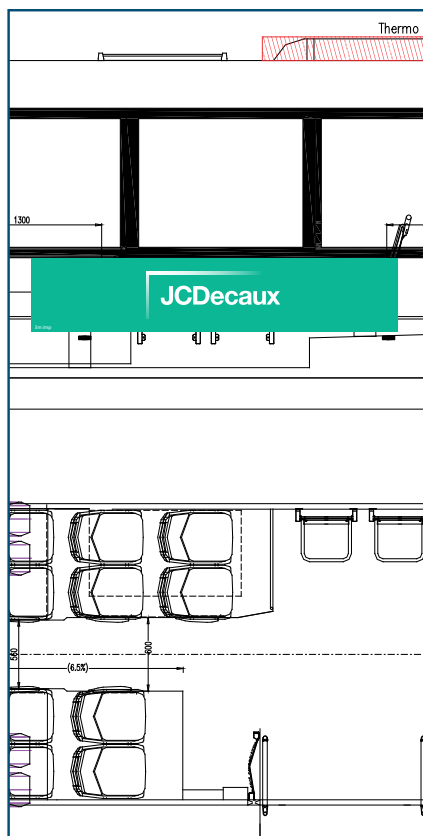

### Quality - size

- Size: 300 x 60 cm
- Technical data: Black-backed adhesive vinyl poster

Direct link to template:

<https://www.jcdecaux-belux.com/fr/gabarit-mbt/side-3m-10>

# Side 3 m

300 x 60 cm

JCDecaux Metro Bus Tram

13/01/2022

### Qualité - format

- Format : 300 x 60 cm
- Données techniques : Affiche vinyle adhésif dos noir

Lien direct vers le gabarit :

<https://www.jcdecaux-belux.com/fr/gabarit-mbt/side-3m-10>