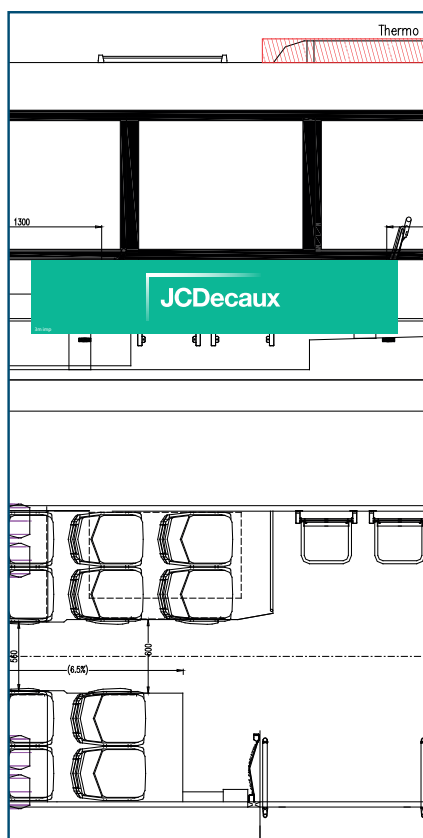

# Side 3 m

300 x 60 cm

JCDecaux Metro Bus Tram

13/01/2022

### Quality - size

- Size: 300 x 60 cm
- Technical data: Black-backed adhesive vinyl poster

Direct link to template:

<https://www.jcdecaux-belux.com/fr/gabarit-mbt/side-3m-10>

### Qualité - format

- Format : 300 x 60 cm
- Données techniques : Affiche vinyle adhésif dos noir

Lien direct vers le gabarit :

<https://www.jcdecaux-belux.com/fr/gabarit-mbt/side-3m-10>