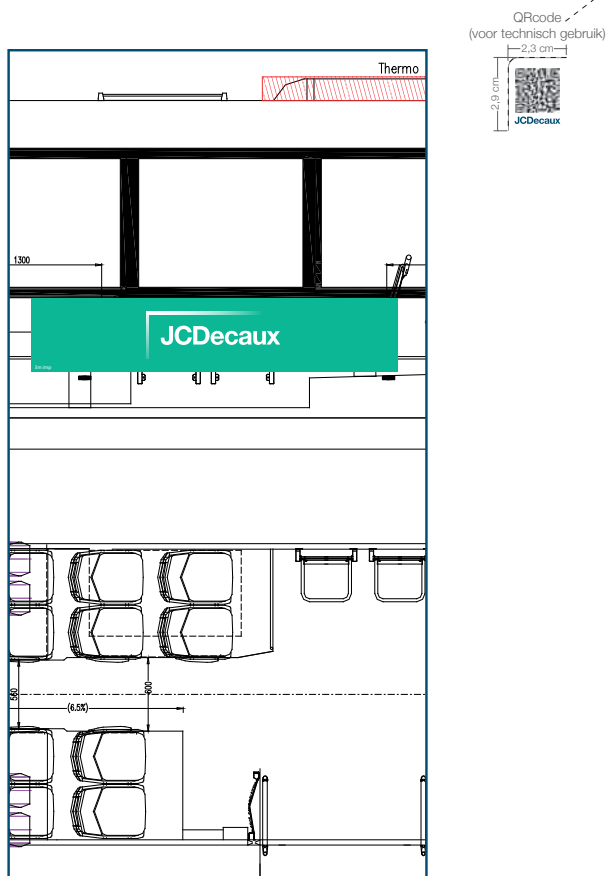

### Quality - size

- Size: 300 x 60 cm
- Technical data: Black-backed adhesive vinyl poster

Direct link to template:

<https://www.jcdecaux-belux.com/fr/gabarit-mbt/side-3m-10>

### Qualité - format

- Format : 300 x 60 cm
- Données techniques : Affiche vinyle adhésif dos noir

Lien direct vers le gabarit :

<https://www.jcdecaux-belux.com/fr/gabarit-mbt/side-3m-10>

# Side 3 m

300 x 60 cm

JCDecaux Metro Bus Tram

13/01/2022

### Kwaliteit - formaat

- Formaat: 300 x 60 cm
- Technische gegevens: Zelfklevende posters met zwarte lijm

Rechtstreekse link naar het gabarit-schema:

<https://www.jcdecaux-belux.com/fr/gabarit-mbt/side-3m-10>