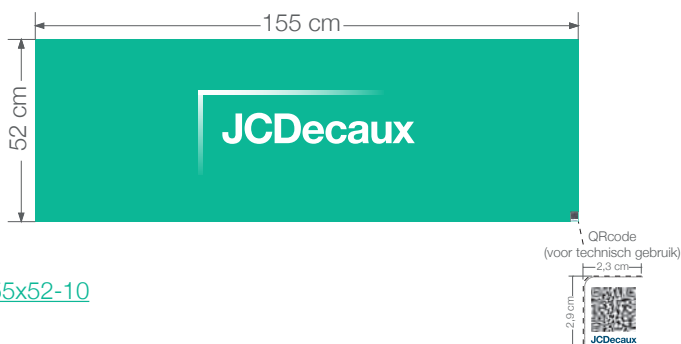

Lien direct vers le gabarit :

<https://www.jcdecaux-belux.com/fr/gabarit-mbt/backside-banner-155x52-10>

Normes et type de fichiers

Fichiers PDF haute-résolution (720dpi, version 1.5 ou inférieur) à l'échelle 1:10 contenant 5mm de débord conformément aux gabarits disponibles.

Backside Banner

Bus 155 x 52 cm

JCDecaux Metro Bus Tram

13/01/2022

Technische kenmerken

Kwaliteit - formaat

- Formaat: 155 x 52 cm
- Technische gegevens: Zelfklevende posters met zwarte lijm

Bestanden

De eindbestanden moeten verzonden worden in Pdf-formaat per mail of via Wetransfer naar: mbt-air@jcdecaux.com

Normen en bestandstype

PDF-bestanden hoge resolutie (720dpi, versie 1.5 of vorige) – schaal 1:10 met buitenrand van 5 mm volgens de beschikbare schema's.

Rechtstreekse link naar het gabarit-schema:

<https://www.jcdecaux-belux.com/fr/gabarit-mbt/backside-banner-155x52-10>