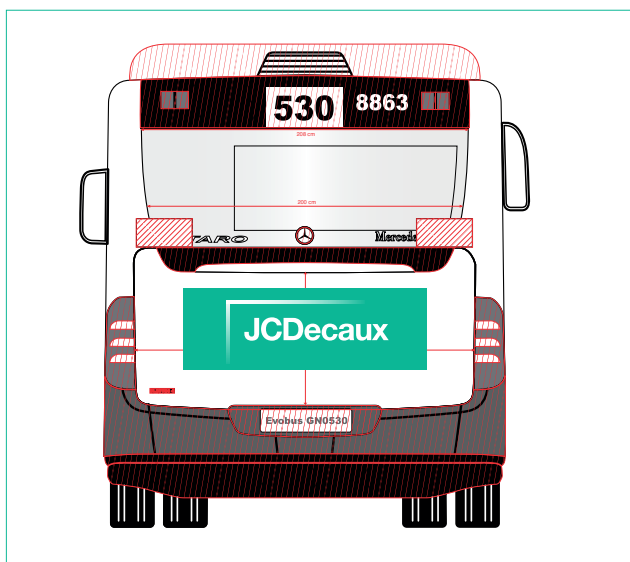

Backside Banner

Bus 155 x 52 cm

JCDecaux Metro Bus Tram

13/01/2022

Technical Specifications

Quality - size

- Size: 155 x 52 cm
- Technical data: Black-backed adhesive vinyl poster

Files

Final files have to be sent in PDF format, by mail or using Wetransfer to mbt-air@jcdecaux.com

Direct attachment to template:

<https://www.jcdecaux-belux.com/fr/gabarit-mbt/backside-banner-155x52-10>

Standards and file types

High resolution PDF files (720dpi, version 1.5 or lower), scale 1:10, containing a 5 mm bleed area in accordance with the available templates.

PDFs generated from Adobe Illustrator are also acceptable with presetting [Illustrator as default].

Please provide one file per version and per language.

All costs arising from deliveries of non-compliant files and/or post-delivery client corrections will be borne by the client.