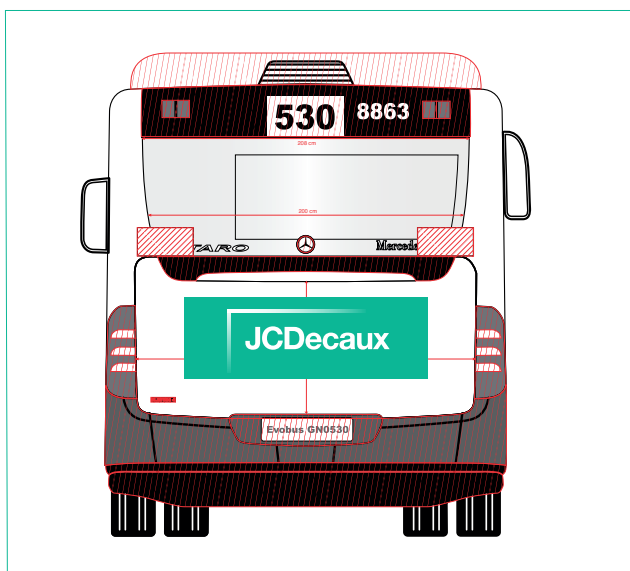

Backside Banner

Bus 155 x 52 cm

JCDecaux Metro Bus Tram

13/01/2022

Technical Specifications

Quality - size

- Size: 155 x 52 cm
- Technical data: Black-backed adhesive vinyl poster

Files

JCDecaux Metro Bus Tram

13/01/2022

Specifications Techniques

Qualité - format

- Format : 155 x 52 cm
- Données techniques : Affiche vinyle adhésif dos noir

Fichiers

Les fichiers finaux sont à envoyer au format PDF soit par mail ou via Wetransfer à : mbt-air@jcdecaux.com

Lien direct vers le gabarit :

<https://www.jcdecaux-belux.com/fr/gabarit-mbt/backside-banner-155x52-10>

Normes et type de fichiers

Fichiers PDF haute-résolution (720dpi, version 1.5 ou inférieur) à l'échelle 1:10 contenant 5mm de débord conformément aux gabarits disponibles.

Backside Banner

Bus 155 x 52 cm

JCDecaux Metro Bus Tram

13/01/2022

Technische kenmerken

Kwaliteit - formaat

- Formaat: 155 x 52 cm
- Technische gegevens: Zelfklevende posters met zwarte lijm

Bestanden