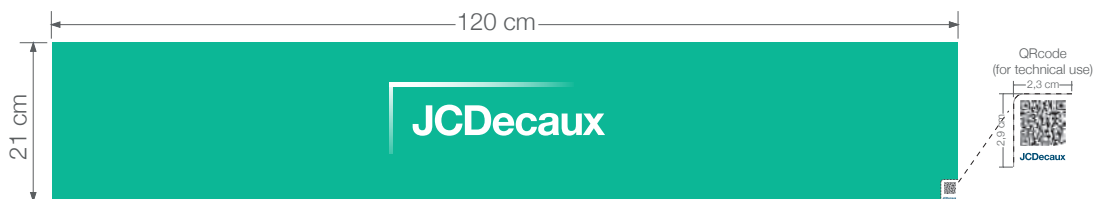

Rooftop Banner

120 x 21 cm

JCDecaux Metro Bus Tram

13/01/2022

Technical Specifications

Quality - size

- Size: 120 x 21 cm
- Technical data:
Black-backed adhesive vinyl poster

Direct link to template:

<https://www.jcdecaux-belux.com/fr/gabarit-mbt/rooftop-banner-120x21-10>

Standards and file types

High resolution PDF files (300dpi, version 1.5 or lower), scale 1:1, containing a 5 mm bleed area in accordance with the available templates.

- Format : 120 x 21 cm
- Données techniques :
Affiche vinyle adhésif dos noir

Lien direct vers le gabarit :

<https://www.jcdecaux-belux.com/fr/gabarit-mbt/rooftop-banner-120x21-10>

Normes et type de fichiers

- Formaat: 120 x 21 cm
- Technische gegevens:
Zelfklevende posters met zwarte lijm

Rechtstreekse link naar het gabarit-schema:

<https://www.jcdecaux-belux.com/fr/gabarit-mbt/rooftop-banner-120x21-10>

Normen en bestandstype