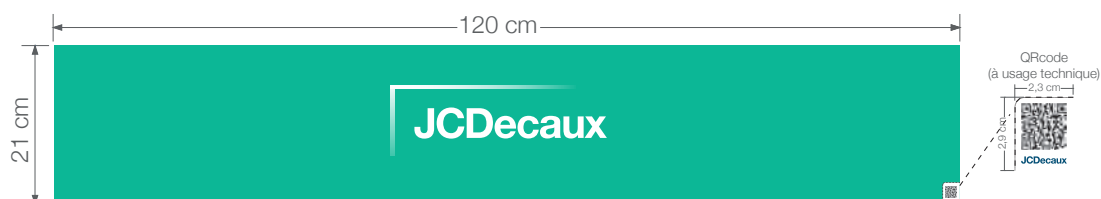

Files

Final files have to be sent in PDF format, by mail or using Wetransfer to mbt-air@jcdecaux.com

Rooftop Banner

120 x 21 cm

JCDecaux Metro Bus Tram

13/01/2022

Specifications Techniques

Qualité - format

- Format : 120 x 21 cm
- Données techniques :
Affiche vinyle adhésif dos noir

Lien direct vers le gabarit :

<https://www.jcdecaux-belux.com/fr/gabarit-mbt/rooftop-banner-120x21-10>

Normes et type de fichiers

- Formaat: 120 x 21 cm
- Technische gegevens:
Zelfklevende posters met zwarte lijm

Rechtstreekse link naar het gabarit-schema:

<https://www.jcdecaux-belux.com/fr/gabarit-mbt/rooftop-banner-120x21-10>

Normen en bestandstype