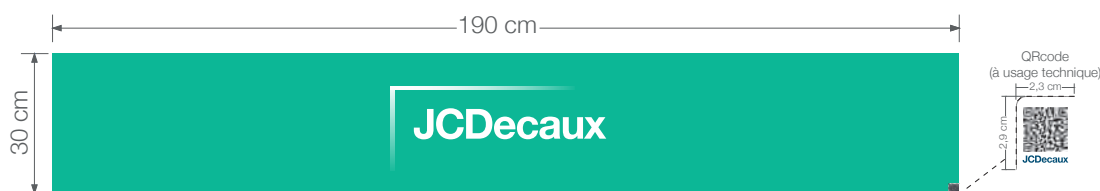

- Format : 190 x 30 cm
- Données techniques : Affiche adhésif microperforé laminé

Lien direct vers le gabarit :

<https://www.jcdecaux-belux.com/fr/gabarit-mbt/rear-window-banner-190x30-10>

Normes et type de fichiers