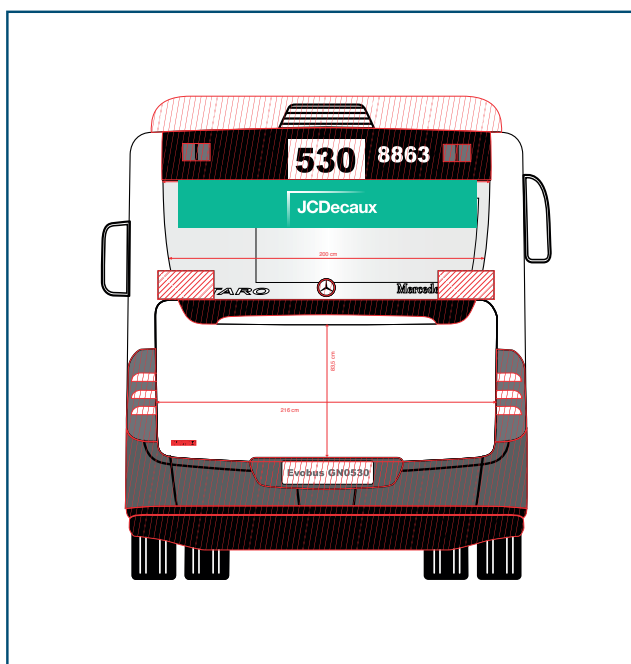

Rear Window Banner

JCDecaux Metro Bus Tram

Bus 190 x 30 cm

13/01/2022

Technical Specifications

Quality - size

- Size: 190 x 30 cm
- Technical data: Laminated micro-perforated adhesive poster

Direct link to template:

- Format : 190 x 30 cm
- Données techniques : Affiche adhésif microperforé laminé

Lien direct vers le gabarit :

<https://www.jcdecaux-belux.com/fr/gabarit-mbt/rear-window-banner-190x30-10>

Normes et type de fichiers

Les fichiers finaux sont à envoyer au format PDF soit par mail ou via Wetransfer à : mbt-air@jcdecaux.com

Rear Window Banner

JCDecaux Metro Bus Tram

Bus 190 x 30 cm

13/01/2022

Technische kenmerken

Kwaliteit - formaat

- Formaat: 190 x 30 cm
- Technische gegevens: Zelfklevende one way vision posters

Rechtstreekse link naar het gabarit-schema:

<https://www.jcdecaux-belux.com/fr/gabarit-mbt/rear-window-banner-190x30-10>