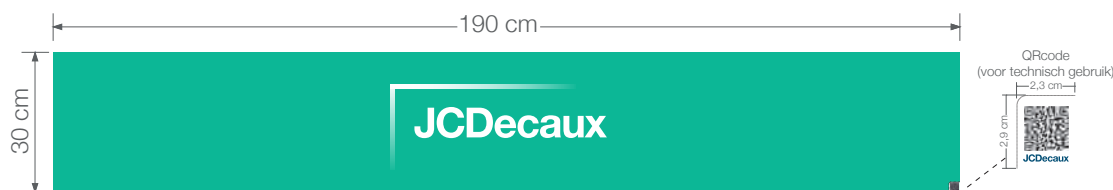

- Formaat: 190 x 30 cm
- Technische gegevens: Zelfklevende one way vision posters

Rechtstreekse link naar het gabarit-schema:

<https://www.jcdecaux-belux.com/fr/gabarit-mbt/rear-window-banner-190x30-10>