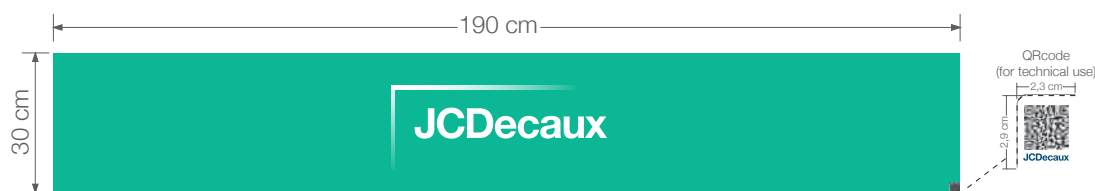

Rear Window Banner

JCDecaux Metro Bus Tram

Bus 190 x 30 cm

13/01/2022

Technical Specifications

Quality - size

- Size: 190 x 30 cm
- Technical data: Laminated micro-perforated adhesive poster

Direct link to template:

<https://www.jcdecaux-belux.com/fr/gabarit-mbt/rear-window-banner-190x30-10>

Standards and file types

High resolution PDF files (720dpi, version 1.5 or lower), scale 1:10, containing a 5 mm bleed area in accordance with the available templates.

- Format : 190 x 30 cm
- Données techniques : Affiche adhésif microperforé laminé

Lien direct vers le gabarit :

<https://www.jcdecaux-belux.com/fr/gabarit-mbt/rear-window-banner-190x30-10>

Normes et type de fichiers

- Formaat: 190 x 30 cm
- Technische gegevens: Zelfklevende one way vision posters

Rechtstreekse link naar het gabarit-schema:

<https://www.jcdecaux-belux.com/fr/gabarit-mbt/rear-window-banner-190x30-10>