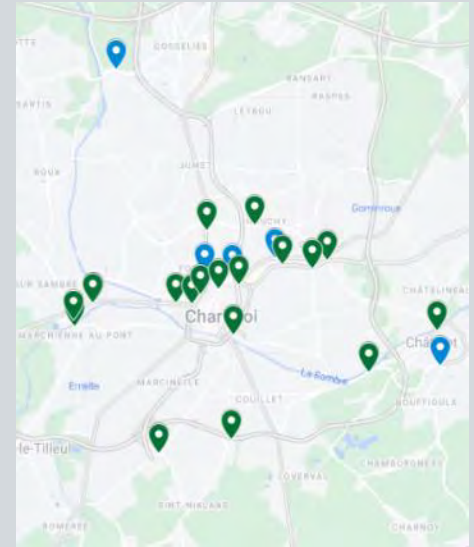

## LIEGE

**Cover 1+**

Liège CIM

92%

## GENT

**Cover 1+**

Gent CIM

86%

## CHARLEROI

**Cover 1+**

Charleroi CIM

94%

**+/-65 landscape billboards 38m<sup>2</sup> - +/-65 landscape billboards 21m<sup>2</sup> - 14 premium digital 8m<sup>2</sup>**

# ONLY YOUR BRAND ON ONE PANORAMIC NETWORK

1. Chaussée d'Alsemberg - BRAINE L'ALLEUD

2. Rue des Sarts - Pont du Bouhay - LIEGE

3. Italiëlei - ANTWERPEN

4. Rue de la Providence - CHARLEROI