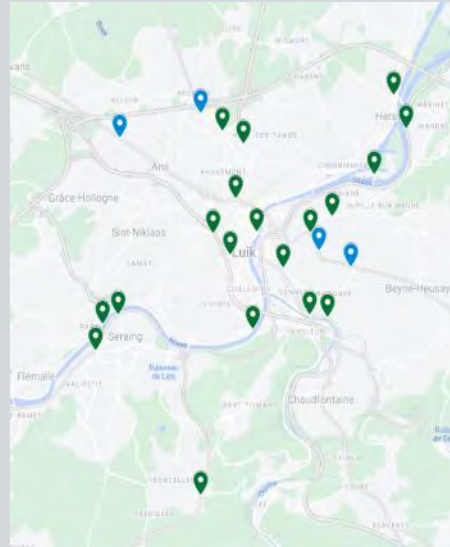

# PRESTIGE

by JCDecaux

**150 top locations** strategically placed in **the 5 biggest cities** for unmatched exposure

## ANTWERPEN

**Cover 1+**

Antwerpen CIM

90%

## LIEGE

**Cover 1+**

Liège CIM

92%

# ONLY YOUR BRAND ON ONE PANORAMIC NETWORK

1. Chaussée d'Alsemberg - BRAINE L'ALLEUD

2. Rue des Sarts - Pont du Bouhay - LIEGE

3. Italiëlei - ANTWERPEN

4. Rue de la Providence - CHARLEROI