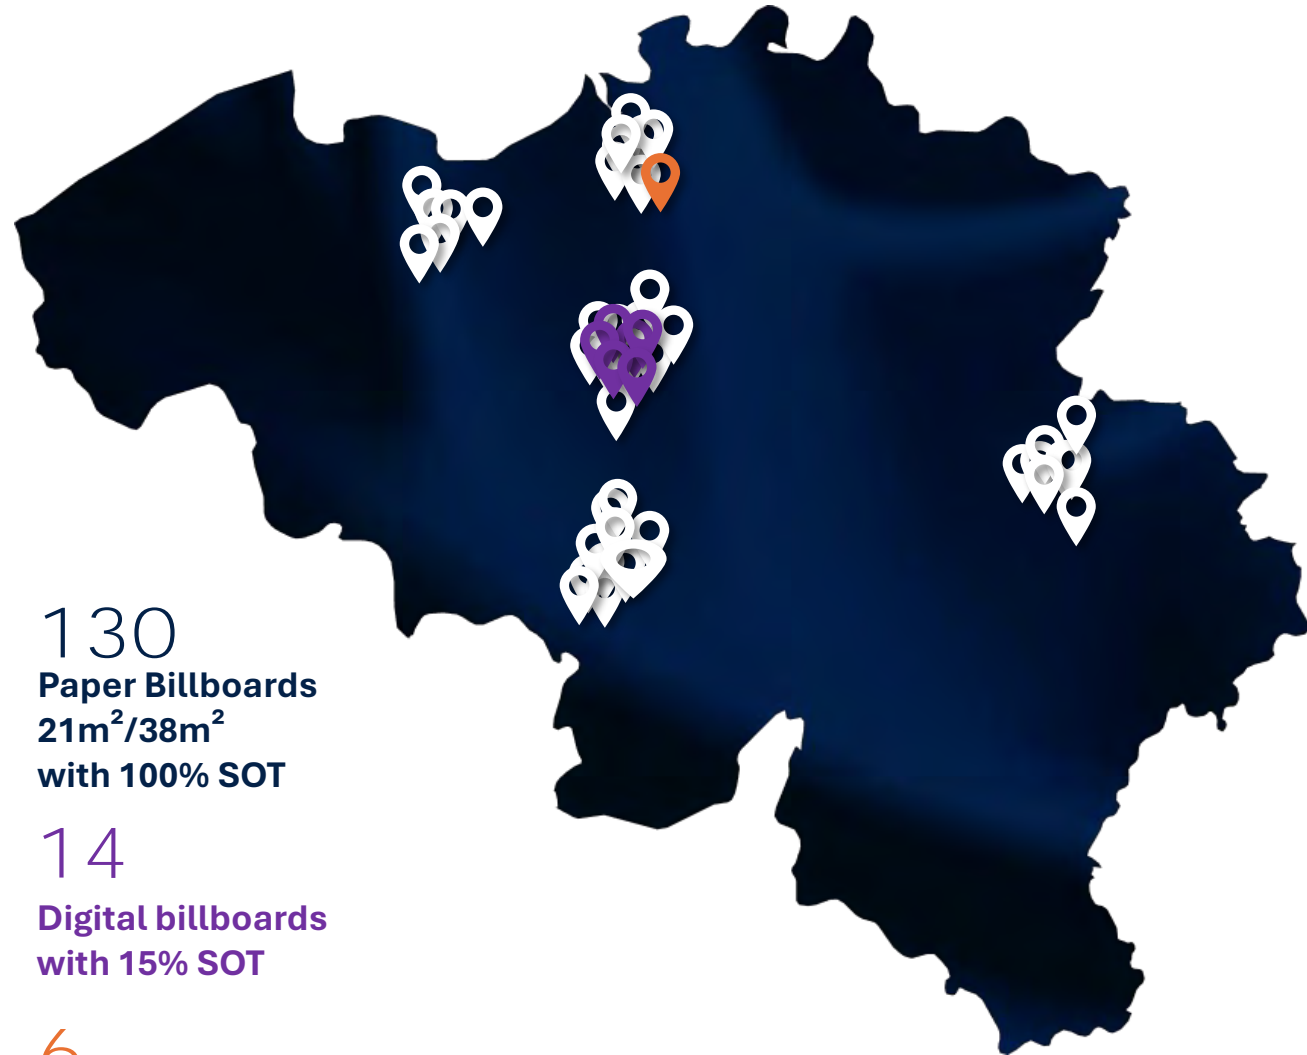

PRESTIGE

by JCDecaux

Insights

Guaranteed Contacts*
in 2 weeks (12+) **32 mio**

Belgian population
reached at least once **48 %**

Average frequency
of contacts
per person reached **8**

Source: CIM OOH 2025 - 1
(target 18 – 54 years unless otherwise mentioned)
15% Share of time (SOT)

*Guaranteed contacts = Visibility Adjusted Contacts (VAC)

130
Paper Billboards
21m²/38m²
with 100% SOT

14
Digital billboards
with 15% SOT

6
Digital billboards
(Wijnegem)
with 15% SOT