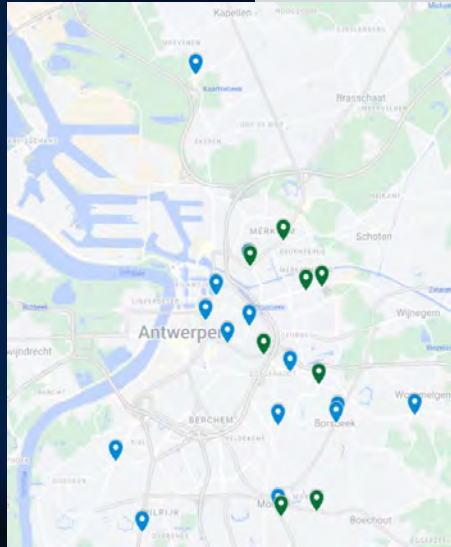

# PRESTIGE

by JCDecaux

**150 top locations** strategically placed in **the 5 biggest cities** for unmatched exposure

## BRUSSELS

**Cover 1+**

Brussels CIM

82%

## ANTWERPEN

**Cover 1+**

Antwerpen CIM

90%

# ONLY YOUR BRAND ON ONE PANORAMIC NETWORK

1. Chaussée d'Alsemberg - BRAINE L'ALLEUD

2. Rue des Sarts - Pont du Bouhay - LIEGE

3. Italiëlei - ANTWERPEN

4. Rue de la Providence - CHARLEROI