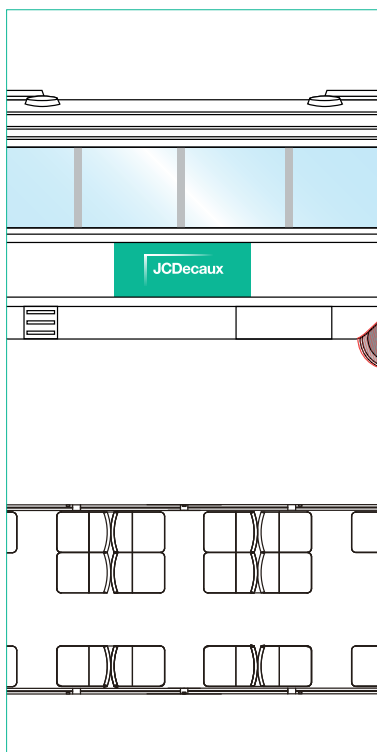

Side 1.50 m

150 x 60 cm

JCDecaux Metro Bus Tram

13/01/2022

Technical Specifications

Quality - size

- Size: 150 x 60 cm
- Technical data: Black-backed adhesive vinyl poster

Direct link to template:

- Format : 150 x 60 cm
- Données techniques : Affiche vinyle adhésif dos noir

Lien direct vers le gabarit :

<https://www.jcdecaux-belux.com/fr/gabarit-mbt/side-15m-10>

Spécifications techniques

Fichiers PDF haute-résolution (720dpi, version 1.5 ou inférieur) à l'échelle 1:10 contenant 5mm de débord conformément aux gabarits disponibles.

Fichiers

Les fichiers finaux sont à envoyer au format PDF soit par mail ou via Wetransfer à : mbt-air@jcdecaux.com

Side 1,50 m

150 x 60 cm

JCDecaux Metro Bus Tram

13/01/2022

Technische kenmerken

Kwaliteit - formaat

- Formaat: 150 x 60 cm
- Technische gegevens: Zelfklevende posters met zwarte lijn

Rechtstreekse link naar het gabarit-schema:

<https://www.jcdecaux-belux.com/fr/gabarit-mbt/side-15m-10>

Technische kenmerken