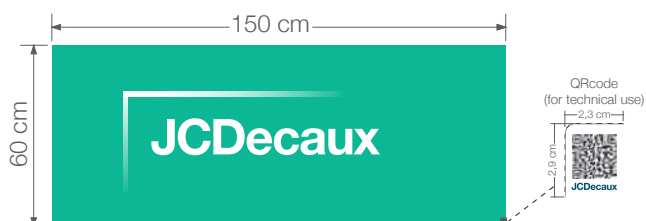

Side 1.50 m

150 x 60 cm

JCDecaux Metro Bus Tram

13/01/2022

Technical Specifications

Quality - size

- Size: 150 x 60 cm
- Technical data: Black-backed adhesive vinyl poster

Direct link to template:

<https://www.jcdecaux-belux.com/fr/gabarit-mbt/side-15m-10>

Technical Specifications

High resolution PDF files (720dpi, version 1.5 or lower), scale 1:10, containing a 5 mm bleed area in accordance with the available templates.

- Format : 150 x 60 cm
- Données techniques : Affiche vinyle adhésif dos noir

Lien direct vers le gabarit :

<https://www.jcdecaux-belux.com/fr/gabarit-mbt/side-15m-10>

Spécifications techniques

Fichiers PDF haute-résolution (720dpi, version 1.5 ou inférieur) à l'échelle 1:10 contenant 5mm de débord conformément aux gabarits disponibles.

- Formaat: 150 x 60 cm
- Technische gegevens: Zelfklevende posters met zwarte lijn

Rechtstreekse link naar het gabarit-schema:

<https://www.jcdecaux-belux.com/fr/gabarit-mbt/side-15m-10>

Technische kenmerken