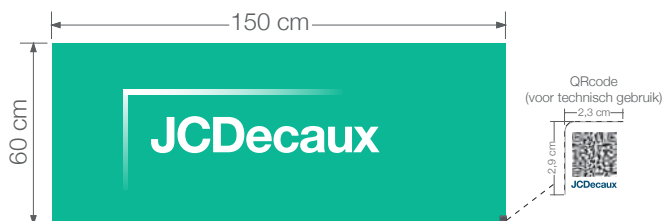

- Format : 150 x 60 cm
- Données techniques : Affiche vinyle adhésif dos noir

Lien direct vers le gabarit :

<https://www.jcdecaux-belux.com/fr/gabarit-mbt/side-15m-10>

Spécifications techniques

Fichiers PDF haute-résolution (720dpi, version 1.5 ou inférieur) à l'échelle 1:10 contenant 5mm de débord conformément aux gabarits disponibles.

Fichiers

Les fichiers finaux sont à envoyer au format PDF soit par mail ou via Wetransfer à : mbt-air@jcdecaux.com

Side 1,50 m

150 x 60 cm

JCDecaux Metro Bus Tram

13/01/2022

Technische kenmerken

Kwaliteit - formaat

- Formaat: 150 x 60 cm
- Technische gegevens: Zelfklevende posters met zwarte lijn

Rechtstreekse link naar het gabarit-schema:

<https://www.jcdecaux-belux.com/fr/gabarit-mbt/side-15m-10>

Technische kenmerken