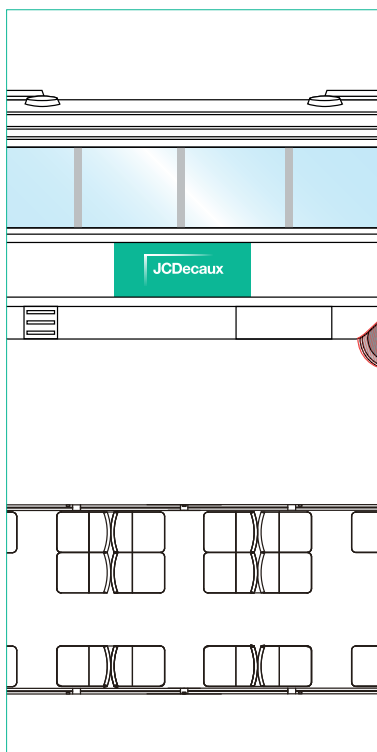

Side 1.50 m

150 x 60 cm

JCDecaux Metro Bus Tram

13/01/2022

Technical Specifications

Quality - size

- Size: 150 x 60 cm
- Technical data: Black-backed adhesive vinyl poster

Direct link to template:

Files

Final files have to be sent in PDF format, by mail or using Wetransfer to mbt-air@jcdecaux.com

Side 1,50 m

150 x 60 cm

JCDecaux Metro Bus Tram

13/01/2022

Specifications Techniques

Qualité - format

- Format : 150 x 60 cm
- Données techniques : Affiche vinyle adhésif dos noir

Lien direct vers le gabarit :

<https://www.jcdecaux-belux.com/fr/gabarit-mbt/side-15m-10>

Spécifications techniques

Fichiers PDF haute-résolution (720dpi, version 1.5 ou inférieur) à l'échelle 1:10 contenant 5mm de débord conformément aux gabarits disponibles.

- Formaat: 150 x 60 cm
- Technische gegevens: Zelfklevende posters met zwarte lijn

Rechtstreekse link naar het gabarit-schema:

<https://www.jcdecaux-belux.com/fr/gabarit-mbt/side-15m-10>

Technische kenmerken