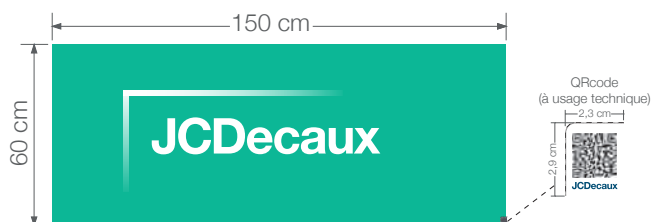

<https://www.jcdecaux-belux.com/fr/gabarit-mbt/side-15m-10>

Technical Specifications

High resolution PDF files (720dpi, version 1.5 or lower), scale 1:10, containing a 5 mm bleed area in accordance with the available templates.

Files

Final files have to be sent in PDF format, by mail or using Wetransfer to mbt-air@jcdecaux.com

Side 1,50 m

150 x 60 cm

JCDecaux Metro Bus Tram

13/01/2022

Specifications Techniques

Qualité - format

- Format : 150 x 60 cm
- Données techniques : Affiche vinyle adhésif dos noir

Lien direct vers le gabarit :

<https://www.jcdecaux-belux.com/fr/gabarit-mbt/side-15m-10>

Spécifications techniques

Fichiers PDF haute-résolution (720dpi, version 1.5 ou inférieur) à l'échelle 1:10 contenant 5mm de débord conformément aux gabarits disponibles.

- Formaat: 150 x 60 cm
- Technische gegevens: Zelfklevende posters met zwarte lijn

Rechtstreekse link naar het gabarit-schema:

<https://www.jcdecaux-belux.com/fr/gabarit-mbt/side-15m-10>

Technische kenmerken